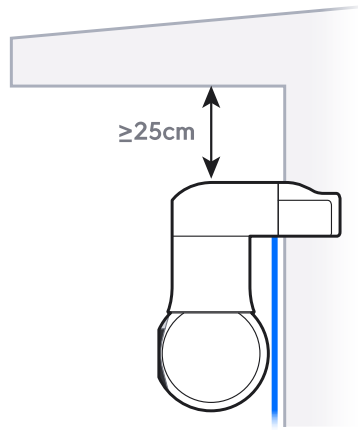

G5/G6 PTZ Corner Mount

Ø6mm
(Ø1/4")

G5 PTZ
[Buy >](#)

G6 PTZ
[Buy >](#)

1

1x

2

3