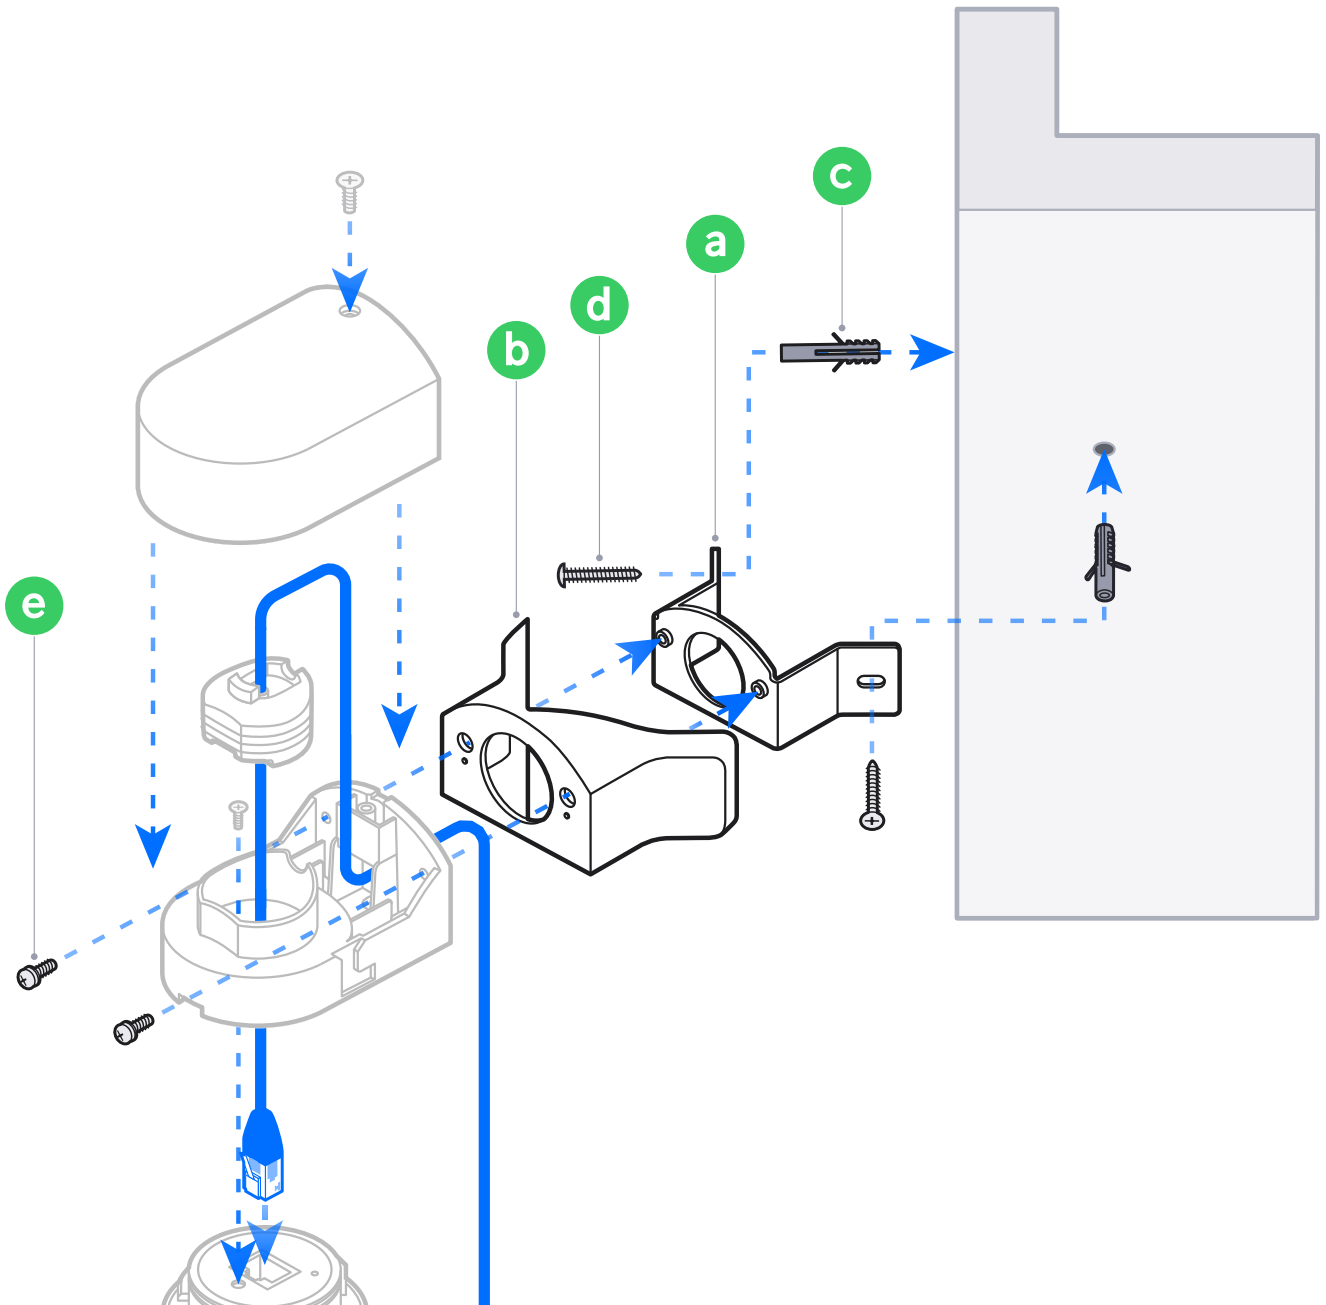

G5/G6 PTZ Corner Mount

Ø6mm
(Ø1/4")

G5 PTZ
[Buy >](#)

G6 PTZ
[Buy >](#)

1

1x

2

3