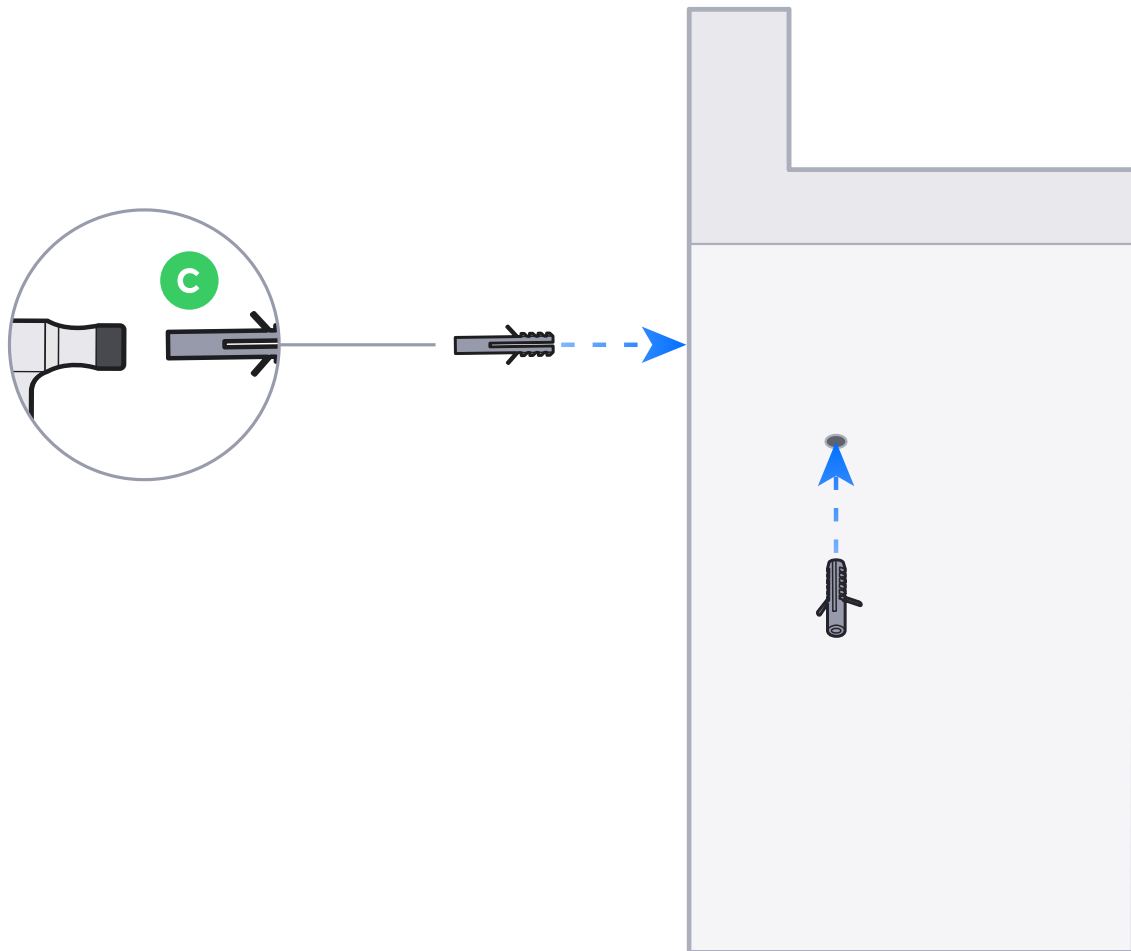

G5/G6 PTZ Corner Mount

Ø6mm
(Ø1/4")

G5 PTZ
[Buy >](#)

G6 PTZ
[Buy >](#)

1

1x

2

3