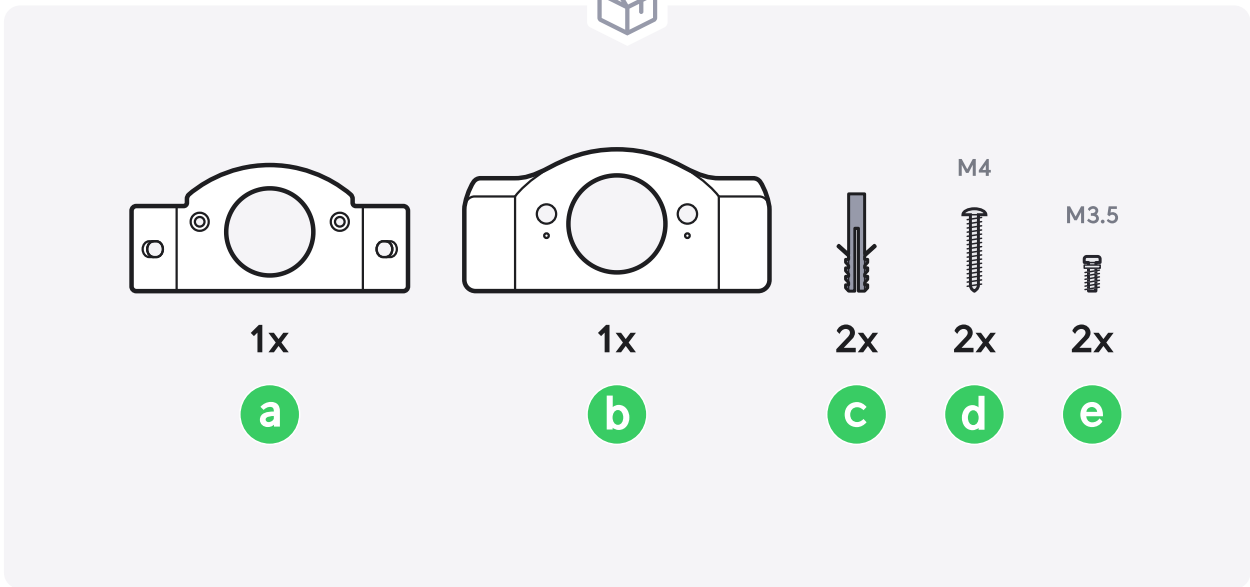

G5/G6 PTZ Corner Mount

Ø6mm
(Ø1/4")

G5 PTZ
[Buy >](#)

G6 PTZ
[Buy >](#)

1

1x

2

3