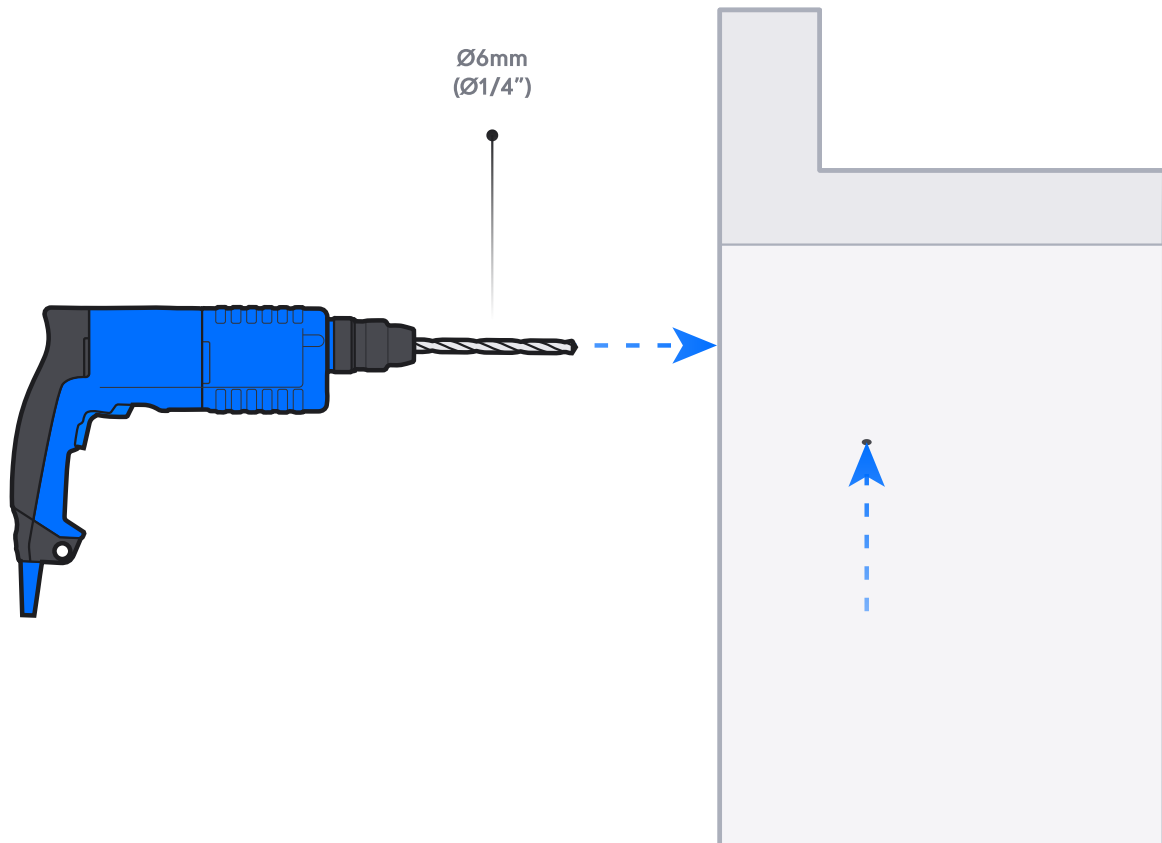

G5/G6 PTZ Corner Mount

Ø6mm
(Ø1/4")

G5 PTZ
[Buy >](#)

G6 PTZ
[Buy >](#)

1

1x

2

3