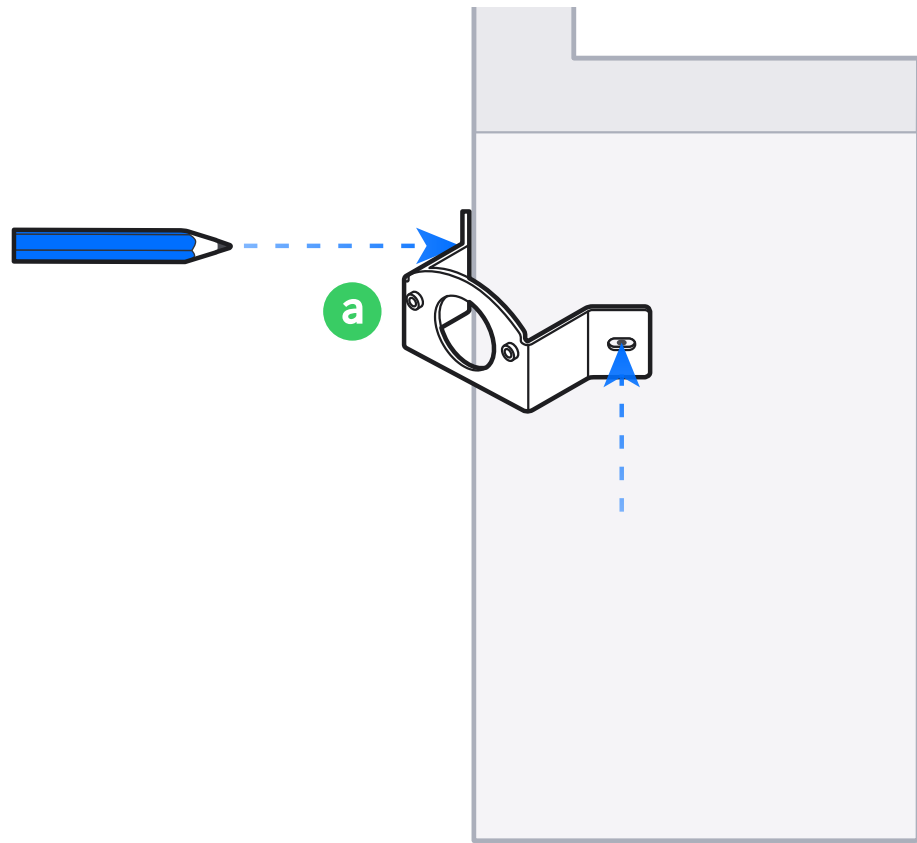

G5/G6 PTZ Corner Mount

Ø6mm
(Ø1/4")

G5 PTZ
[Buy >](#)

G6 PTZ
[Buy >](#)

1

1x

2

3